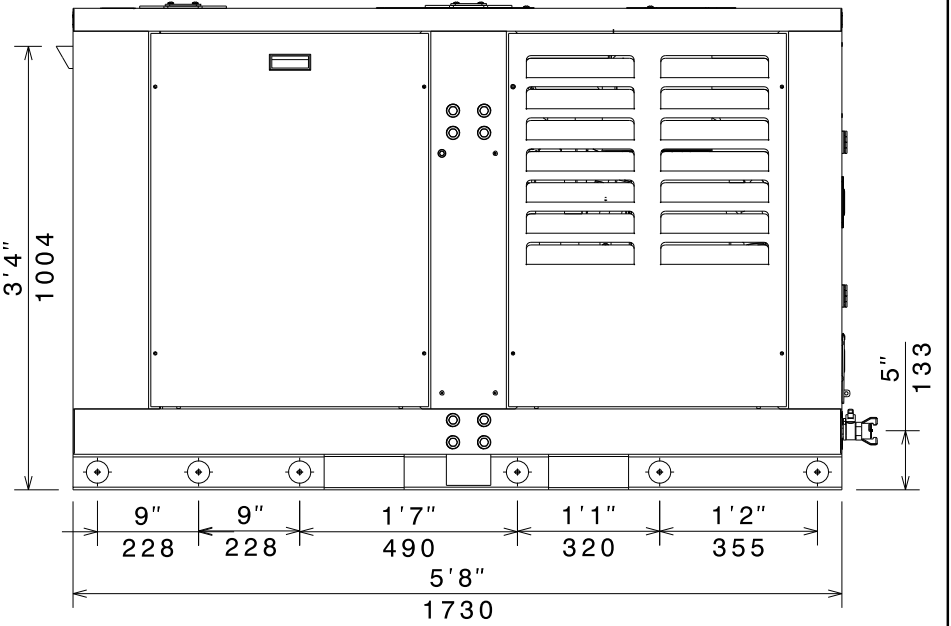

DS185T4F - Dimensions

Tab. 01.0

Feet/inches
mm