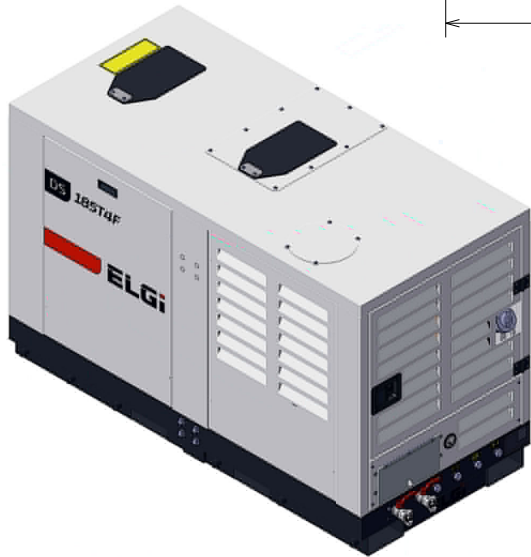

DS185T4F - Dimensions

Tab. 01.0

Feet/inches
mm