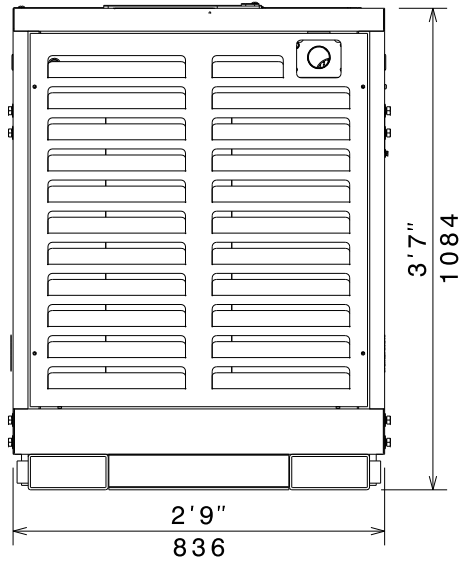

DS185T4F - Dimensions

Tab. 01.0

Feet/inches
mm