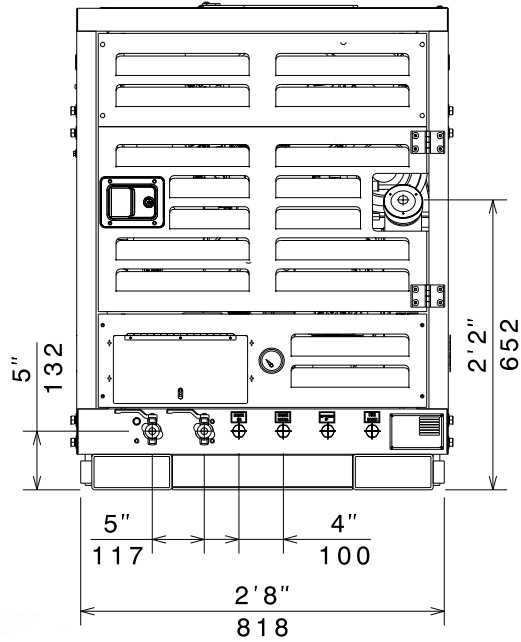

DS185T4F - Dimensions

Tab. 01.0

Feet/inches
mm